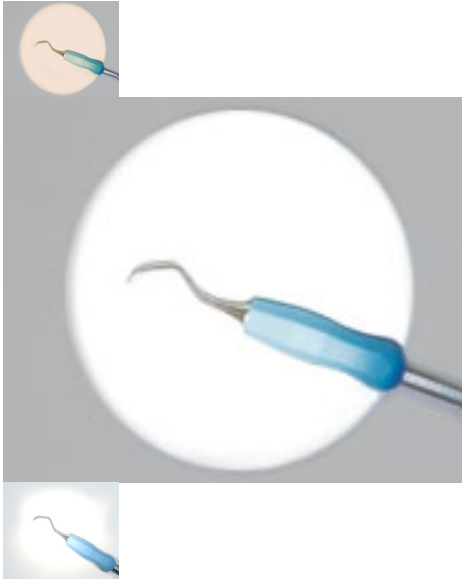

**Hogy Ön is mielőbb megtapasztalhassa az előnyöket,
melyeket
elégedett felhasználóink már régen tudnak:**

**Igényeljen bemutatót és műszeres bemérést most!
Tel.: 06 20 335 05 21 e-mail:info@since78.net**